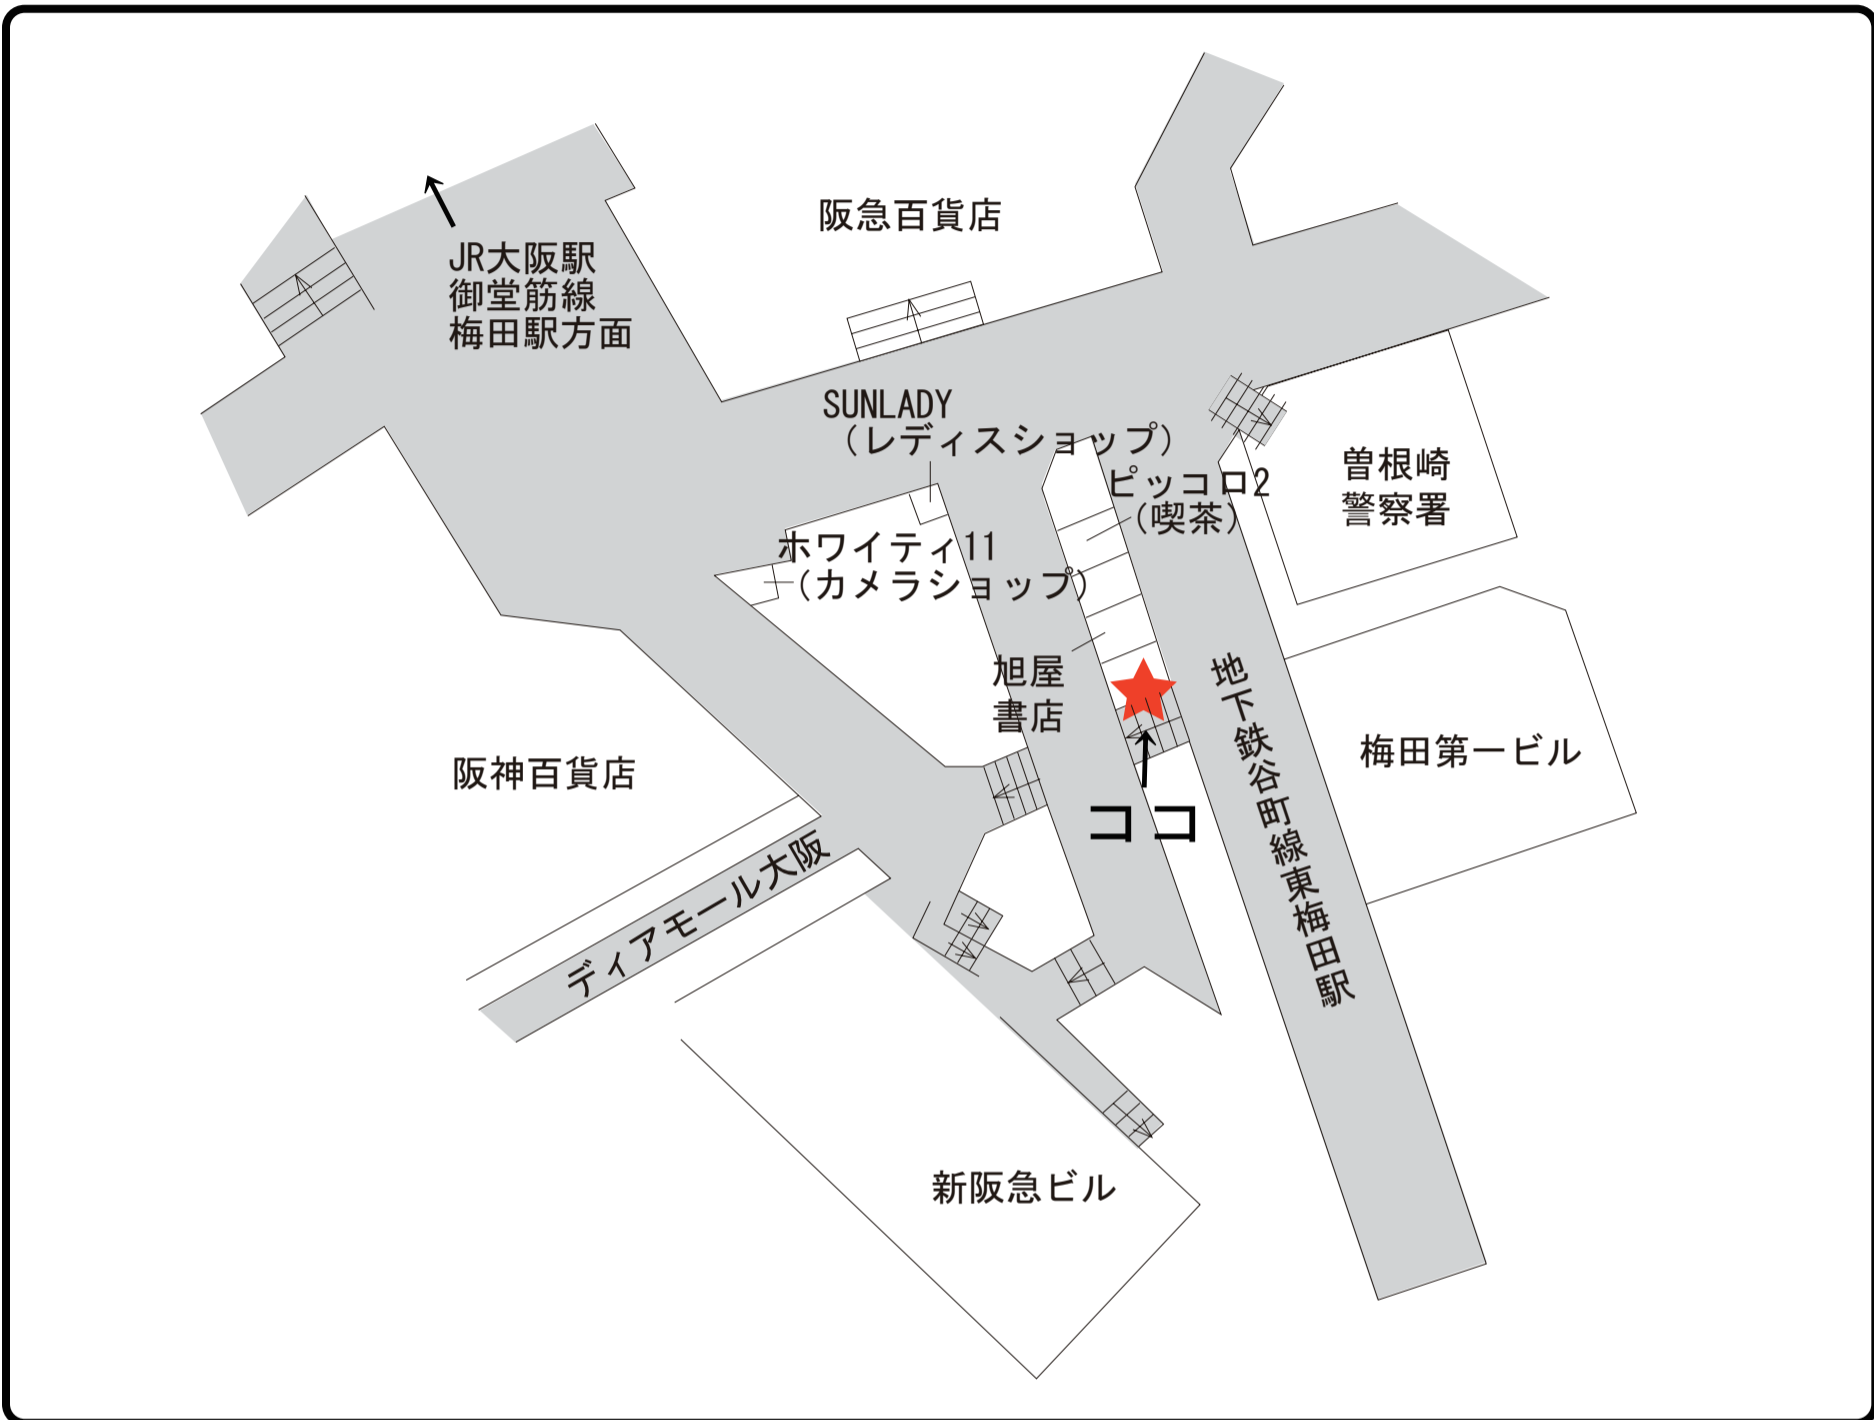

# 梅田WHITY(ホワイトィ) 大型ラック設置場所のご案内

【設置場所】梅田 WHITY (ホワイトィ)

地下鉄谷町線 東梅田駅から徒歩2分 / JR大阪駅 徒歩10分。

【本の設置場所に関するお問合せは】

通話料無料：0088-25-8107 (受付時間 / 平日 9:30~18:00。土日祝を除く)