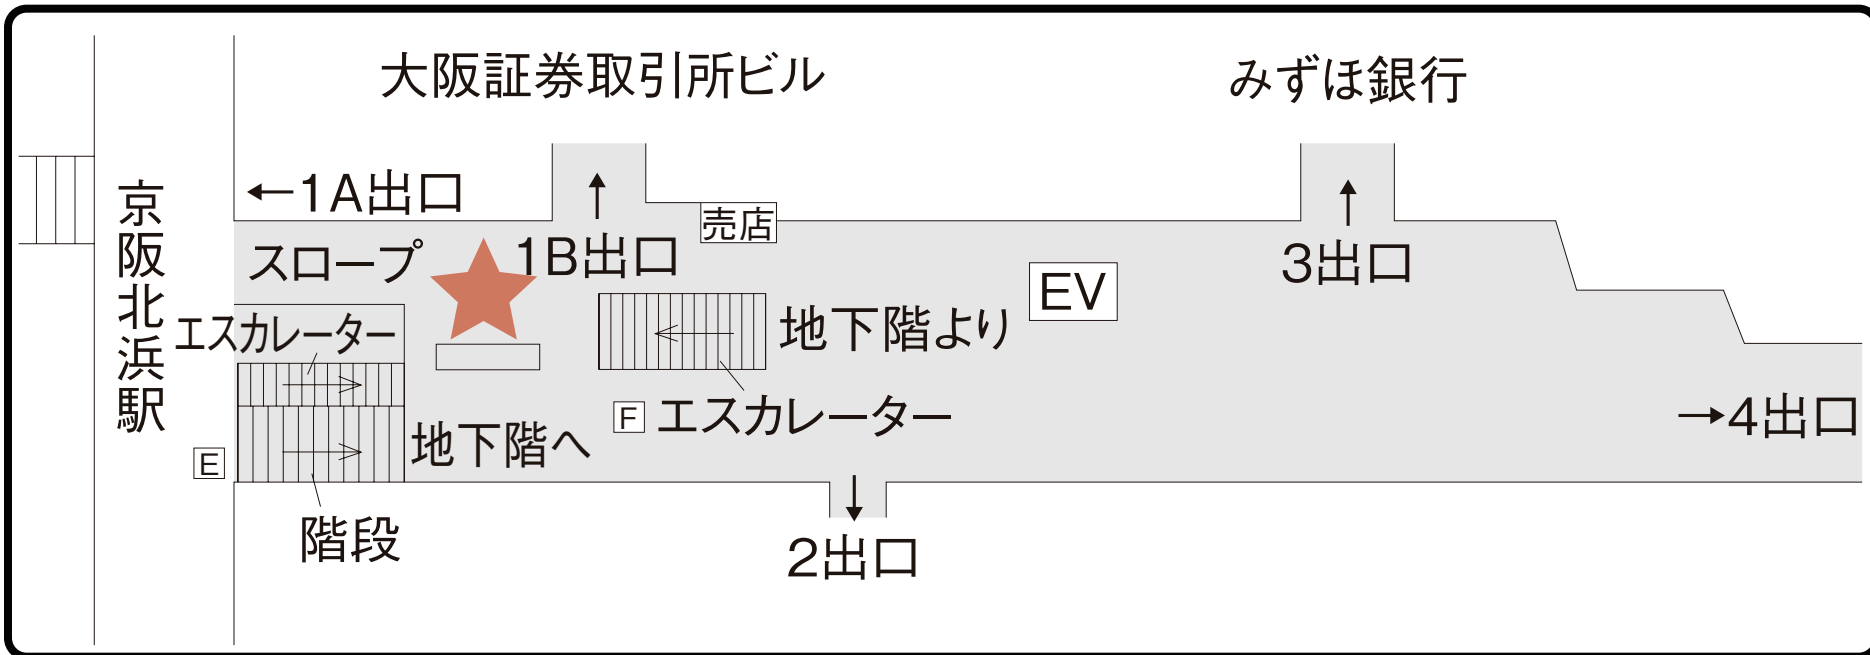

住宅情報

マンションズ

地下鉄堺筋線 北浜駅

大型ラック設置場所のご案内

【設置場所】地下鉄堺筋線 北浜駅

京阪電鉄への乗り換え通路Fエスカレーター上がってすぐ

【本の設置場所に関するお問合せは】

通話料無料：0088-25-8107（受付時間／平日 9:30～18:00。土日祝を除く）