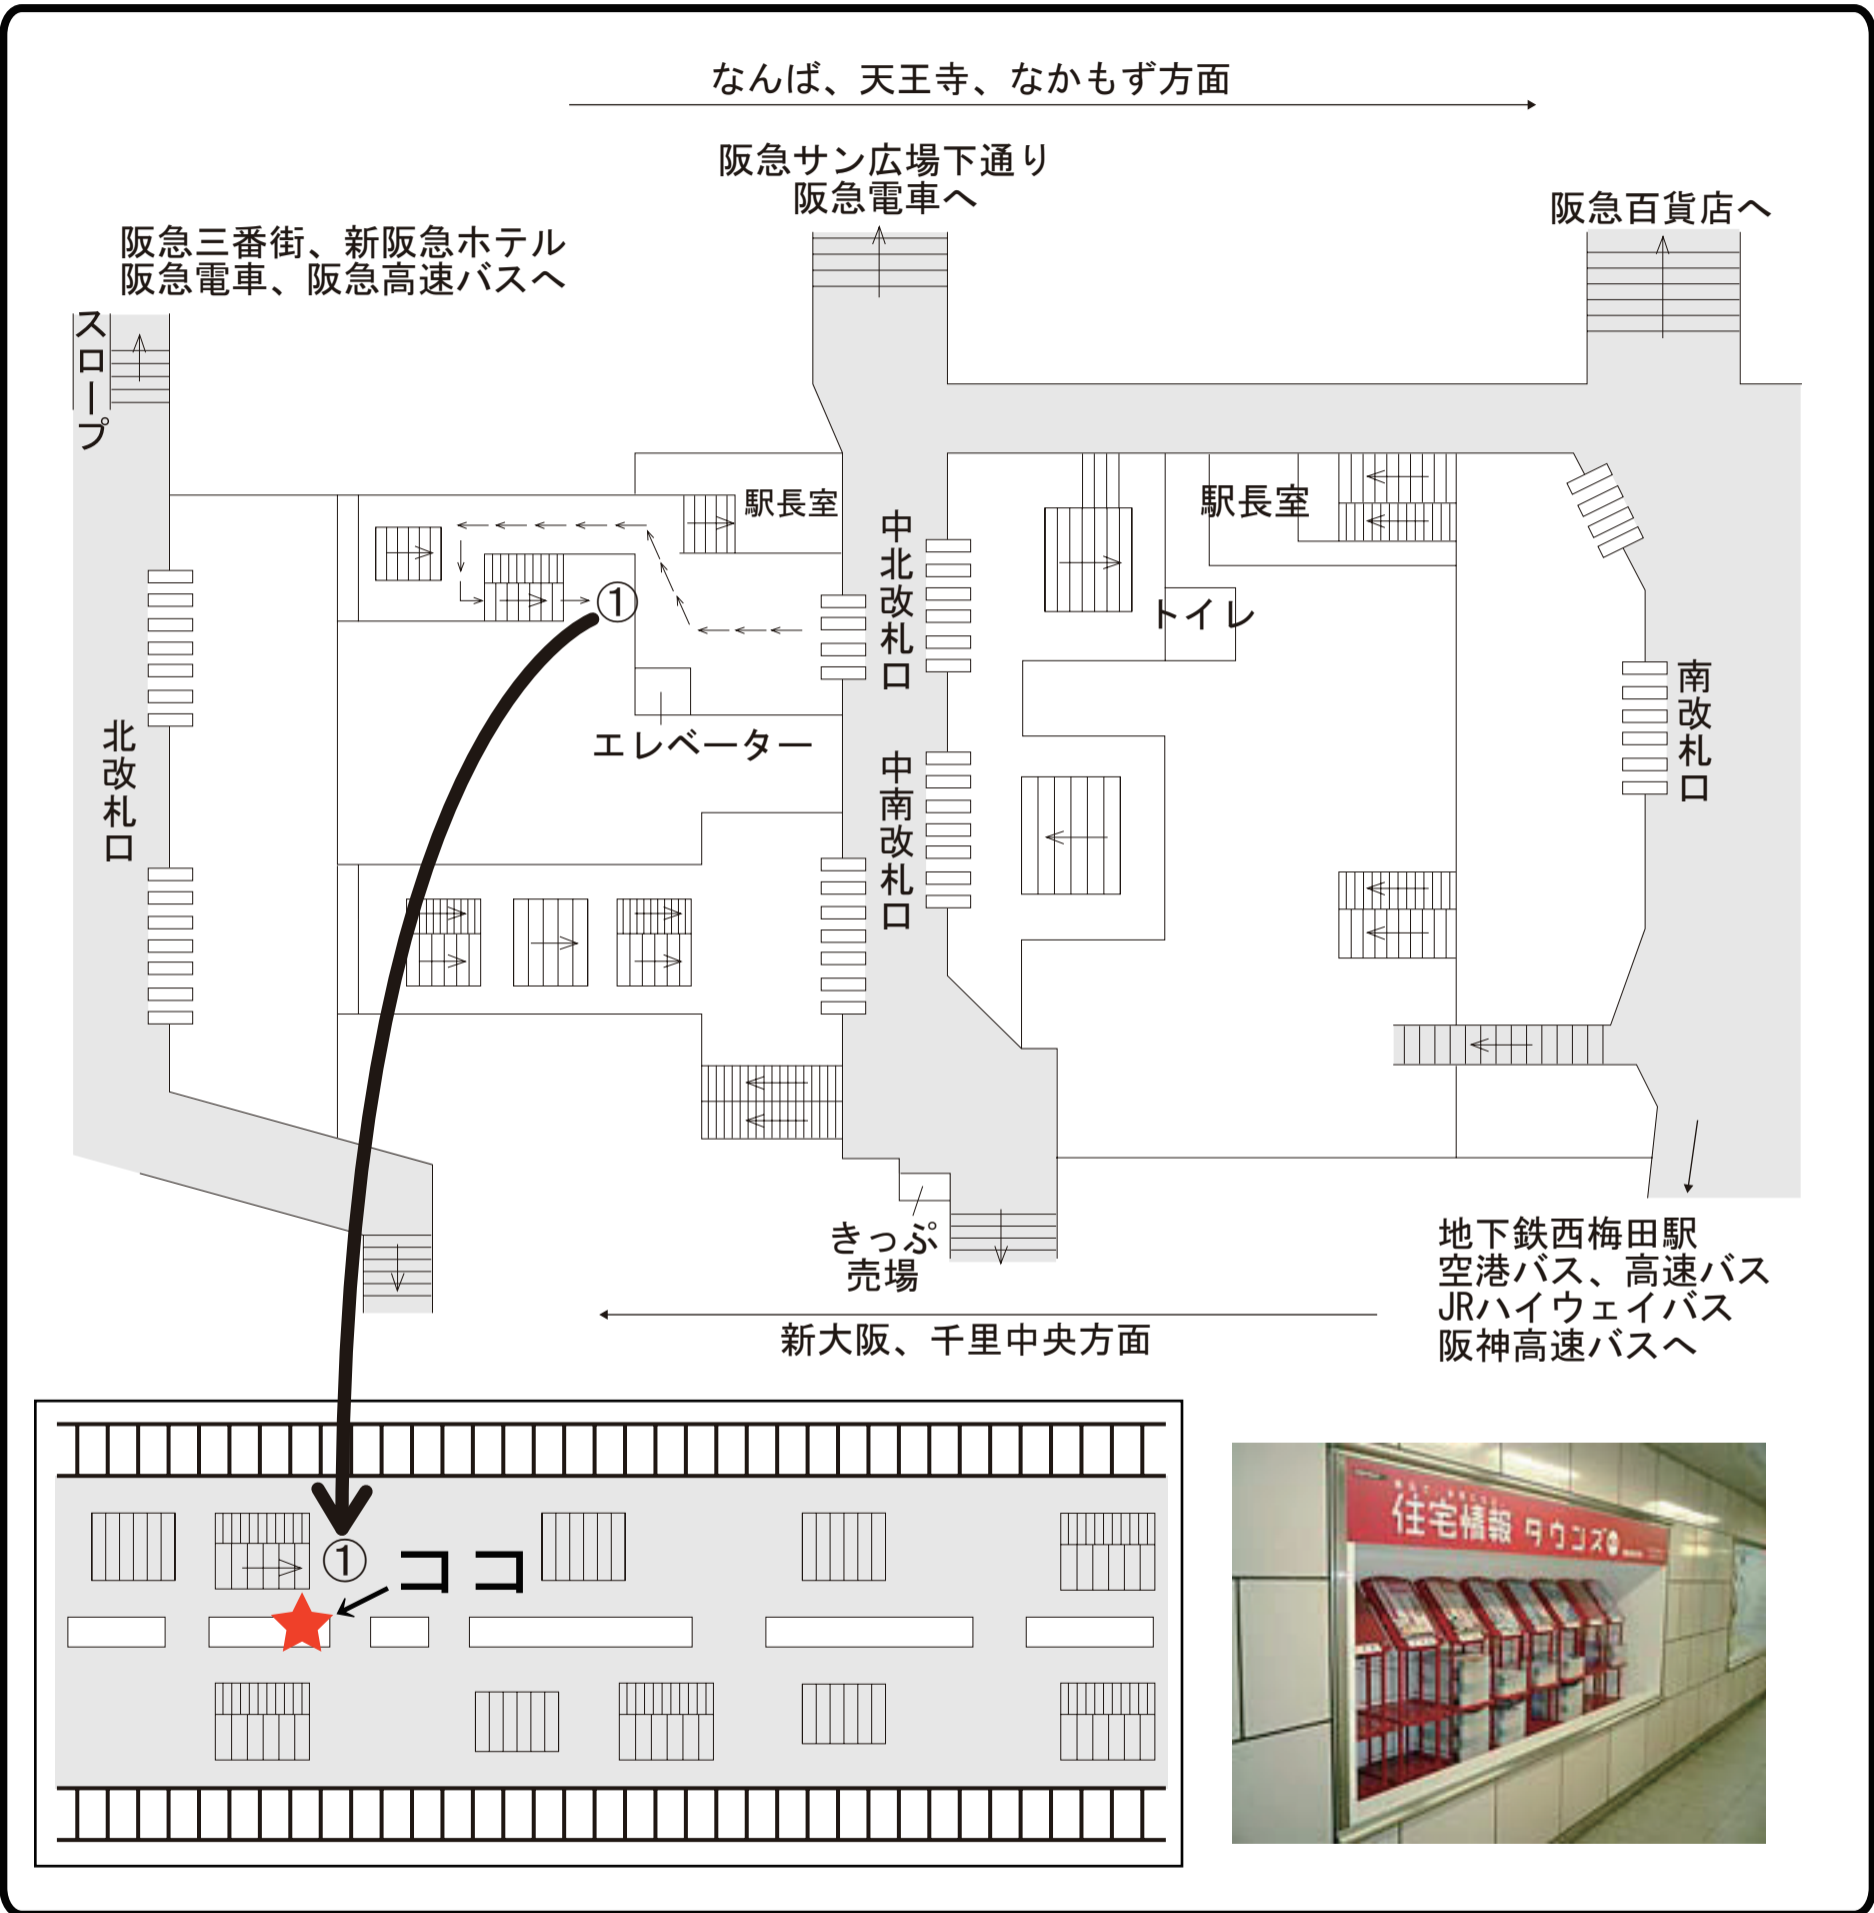

【設置場所】地下鉄御堂筋線 梅田駅

地下鉄御堂筋線梅田駅 中北改札口から入り、エスカレーターで降りた右手。

【本の設置場所に関するお問合せは】

通話料無料：0088-25-8107（受付時間／平日 9:30～18:00。土日祝を除く）