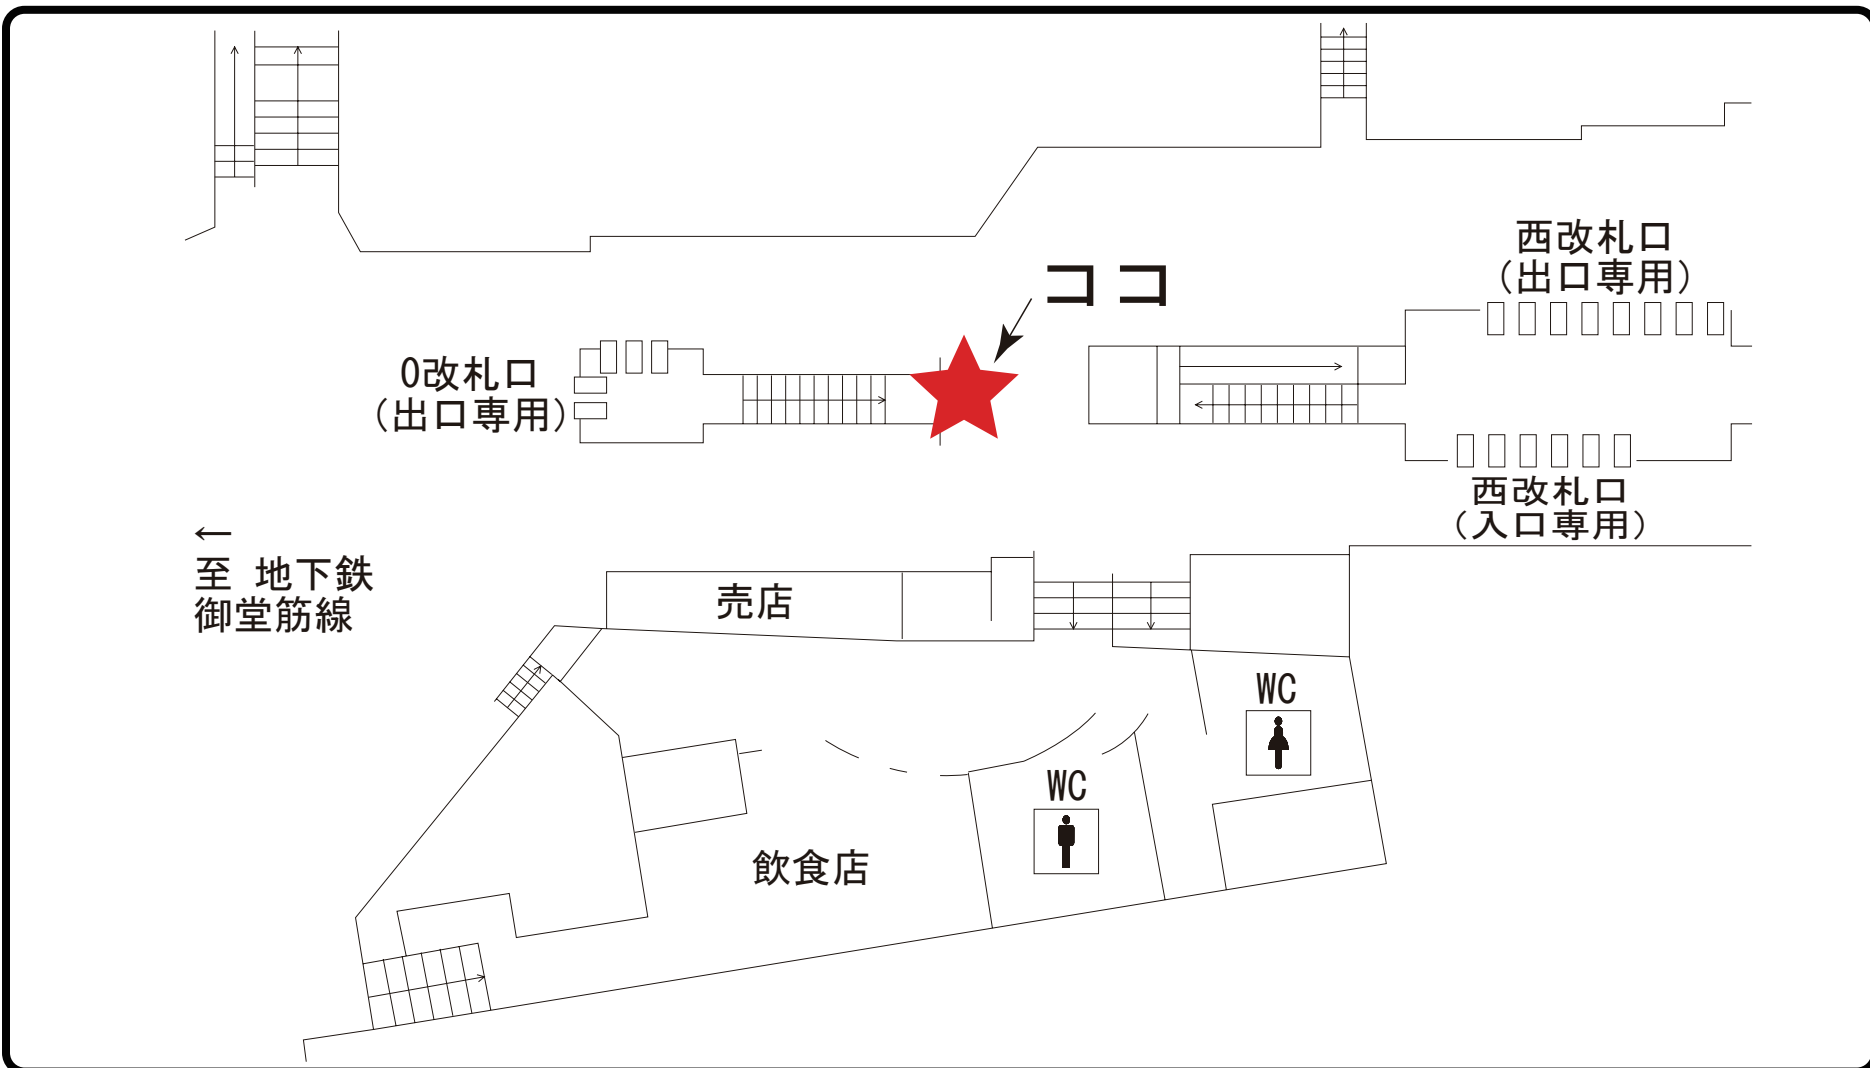

【設置場所】京阪 淀屋橋駅

京阪交通社側通路 大建売店壁前はしらまき 売店を正面に右側。

【本の設置場所に関するお問合せは】

通話料無料：0088-25-8107 (受付時間／平日 10:00～12:00、13:00～17:00。土日祝を除く)